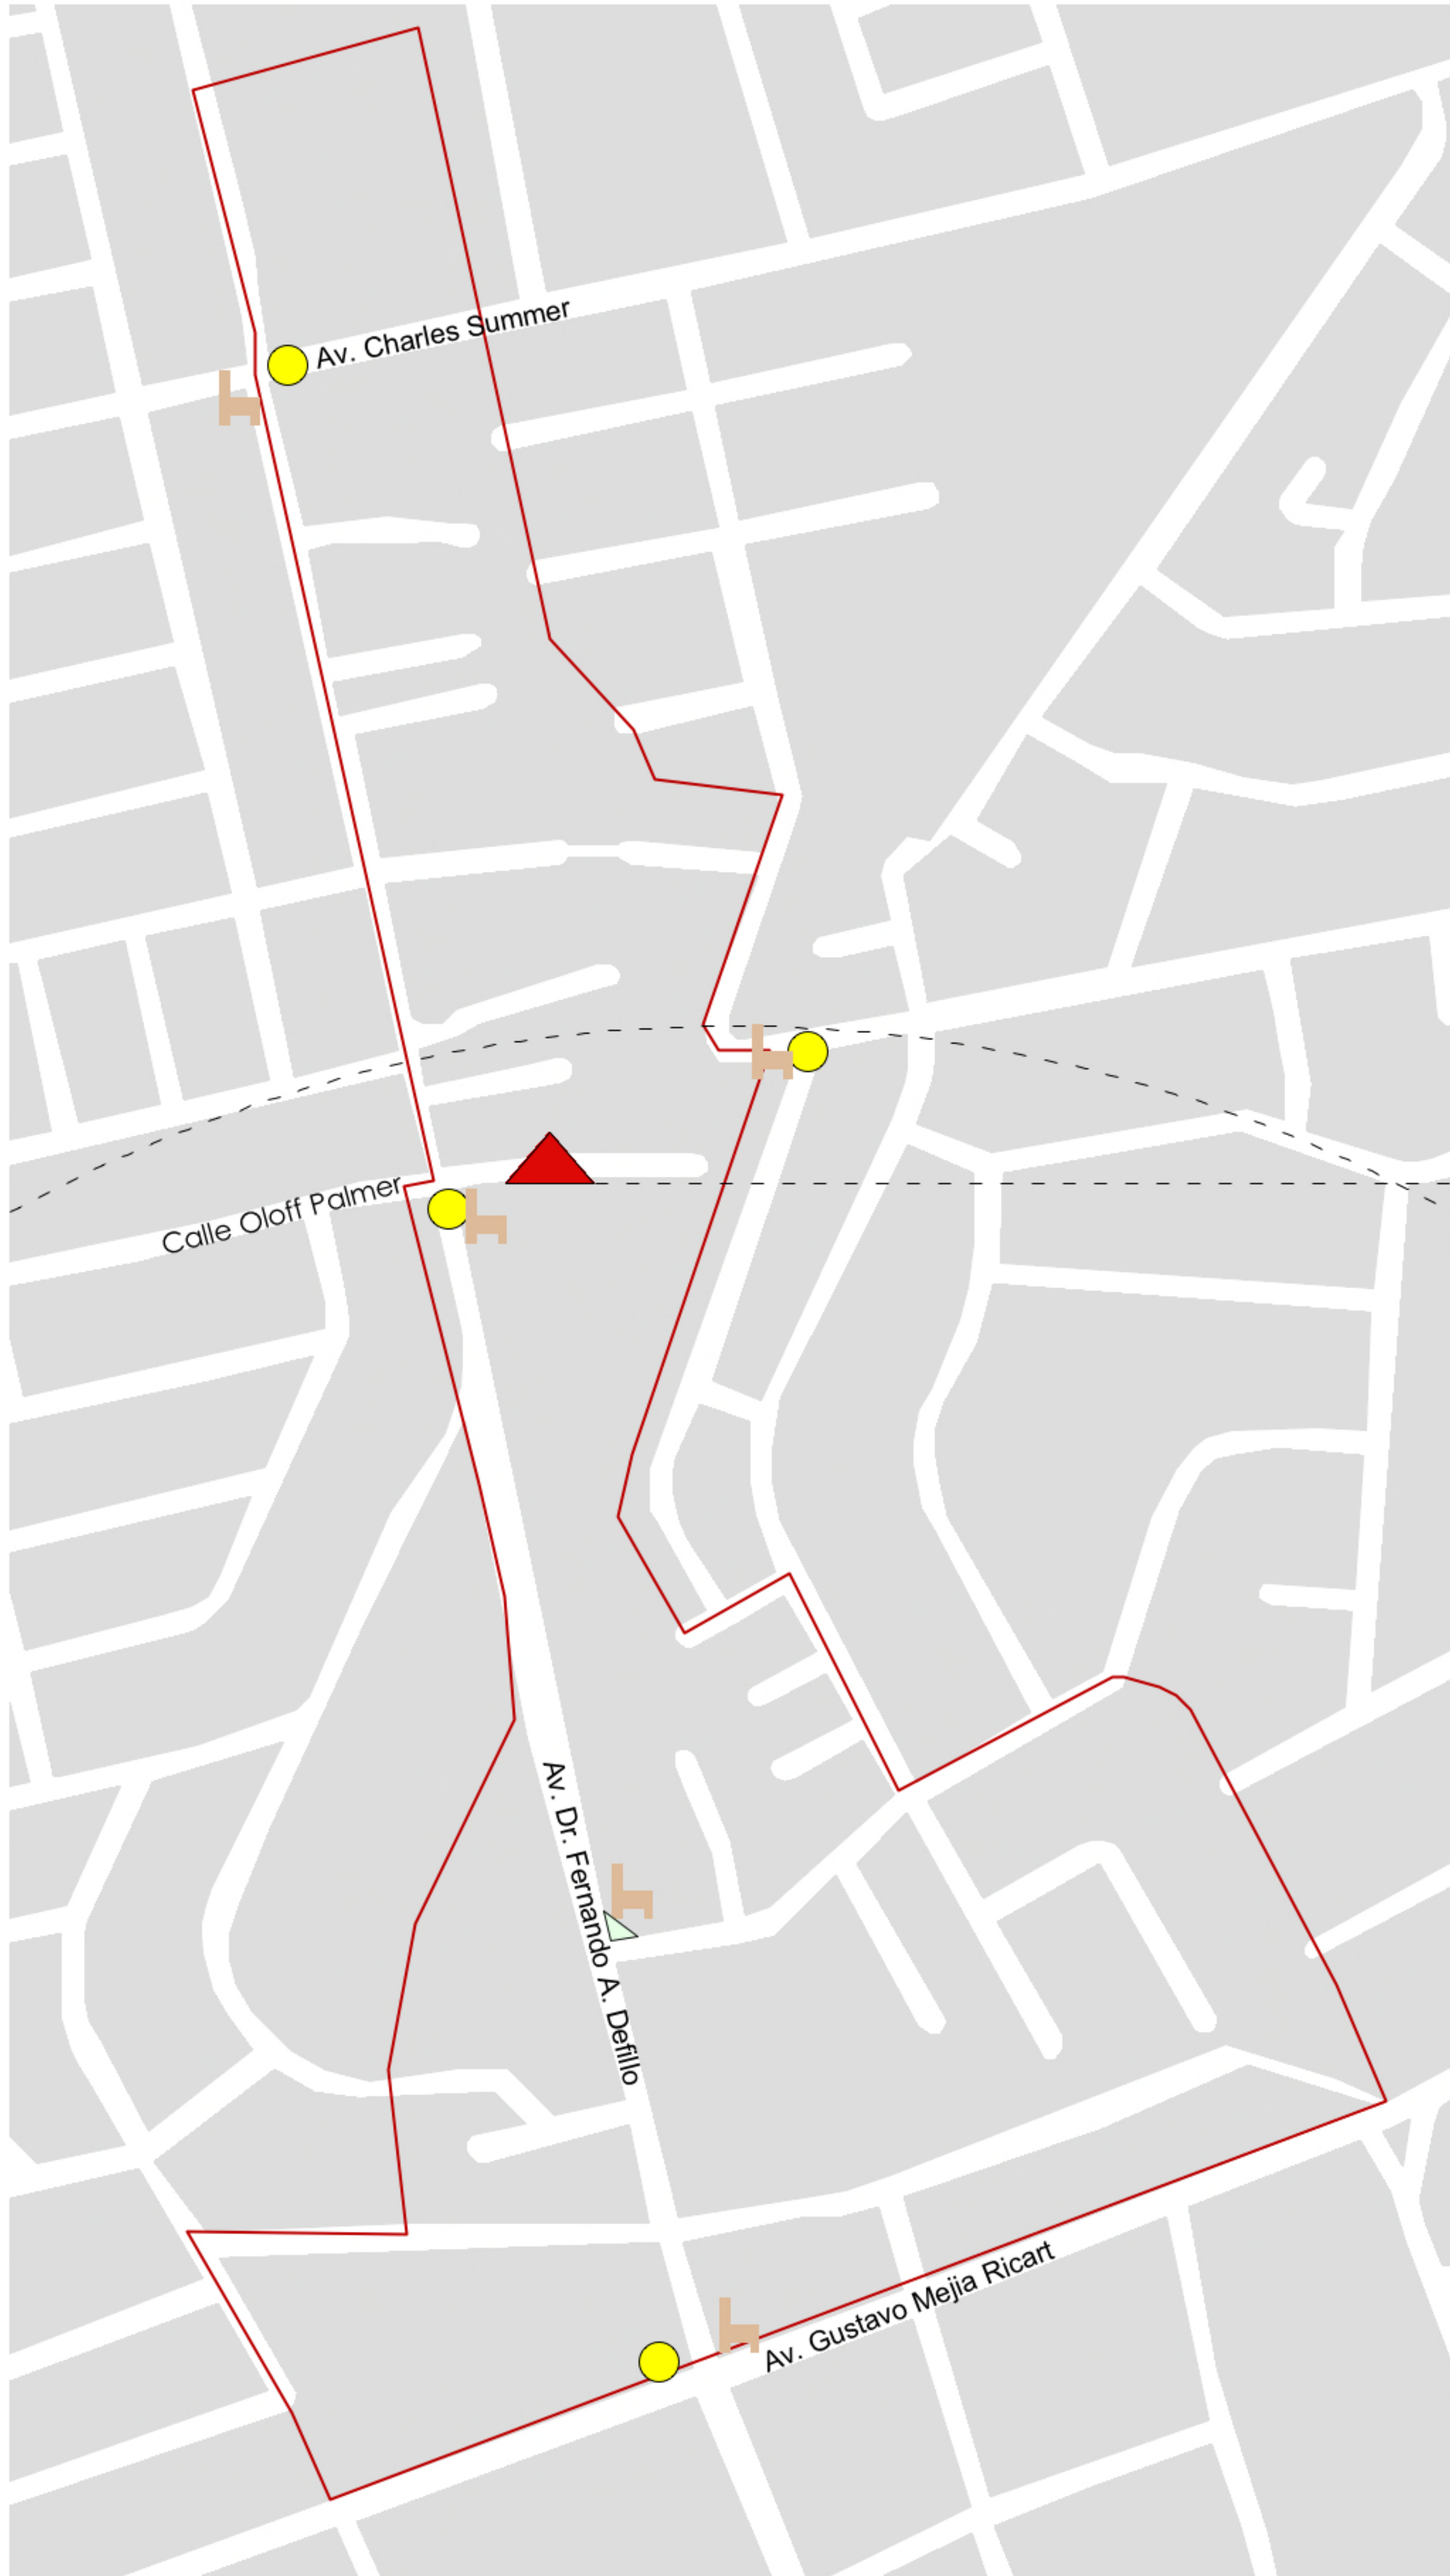

Los Praditos

Plano Conceptual.

Aprovechamiento de la topografía con relación al comportamiento de las brisas

Aprovechamiento de la luz y de la sombra

Planta conceptual
Scale: 1:1000

Leyenda

-  Iluminación
-  Area Verde
-  Mobiliario Urbano
-  Punto Elevado